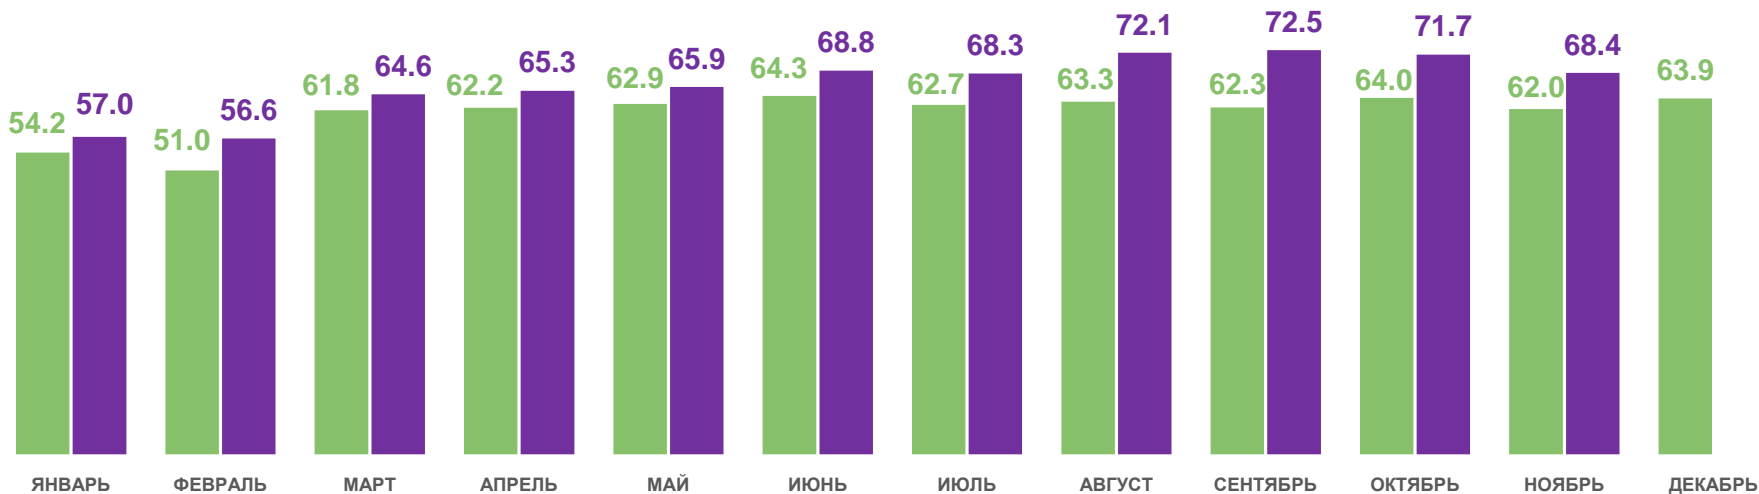

ПАССАЖИРООБОРОТ АВТОБУСНОГО ТРАНСПОРТА

Январь-ноябрь 2023 года

731,3 МЛН ПАСС.-КМ

Пассажирооборот
автобусного транспорта

■ 2022 год ■ 2023 год

110,0% к январю-ноябрю 2022 г.

Индекс физического объема

— 2022 год — 2023 год