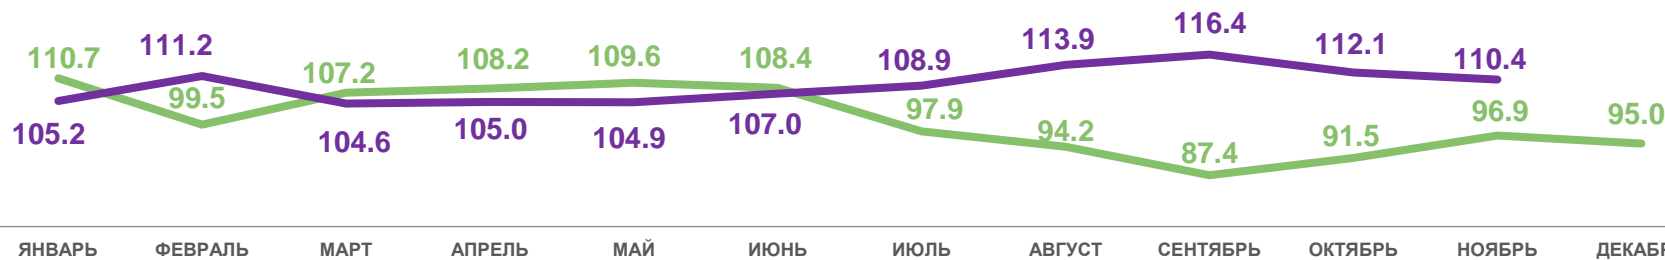

ПАССАЖИРООБОРОТ АВТОБУСНОГО ТРАНСПОРТА

Январь-ноябрь 2023 года

731,3 МЛН ПАСС.-КМ

Пассажирооборот
автобусного транспорта

■ 2022 год ■ 2023 год

110,0% к январю-ноябрю 2022 г.

Индекс физического объема

— 2022 год — 2023 год